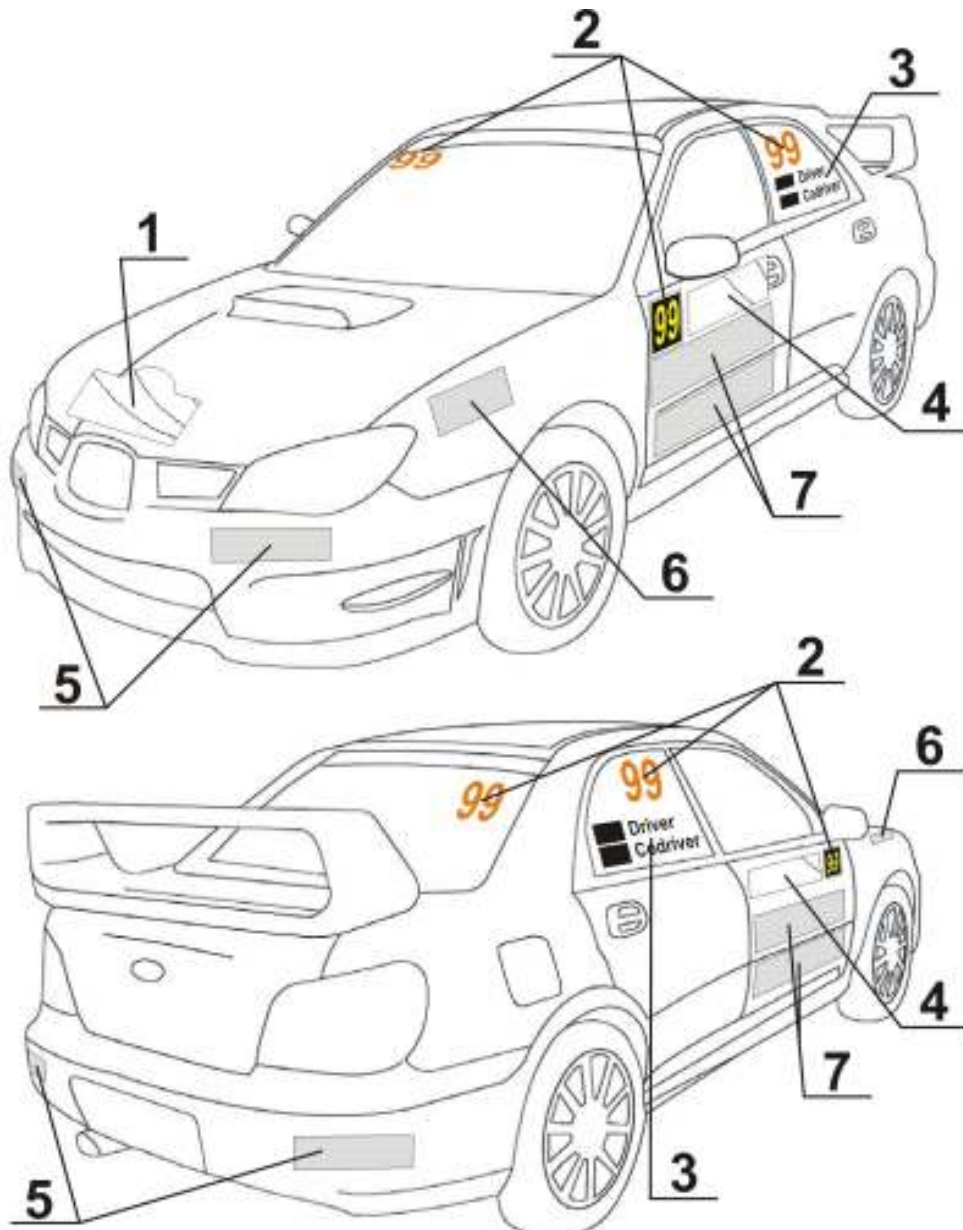

Обязательные наклейки и реклама:

- 1 – Наклейка с наименованием/эмблемой ралли (на капоте) - прямоугольник 43 см x 21,5 см
- 2 – Стартовые номера (на обеих передних дверях, обоих задних боковых стеклах, в правом верхнем углу лобового и заднего стекла)
- 3 – Фамилии и национальные флаги обоих Пилотов (на обоих задних боковых стеклах)
- 4 – Ралли-плейт с наименованием ралли и обязательной рекламой (на обеих передних дверях) - прямоугольник 52 см x 17 см
- 5 – Реклама технического партнера многоэтапного соревнования - Yokohama – (на переднем и заднем бампере) - прямоугольник 29 см x 6 см
- 6 – Реклама многоэтапного соревнования – (на переднем крыле, с двух сторон)

Необязательная реклама:

- 7 – две панели (на передних дверях, под ралли-плейтом) - прямоугольники 67 см x 15 см

2. Публикуется установленная договором РАФ и Техническим партнером Чемпионата России 2020 года (ООО «ЙОКОХАМА РУС») спецификация на продукцию.